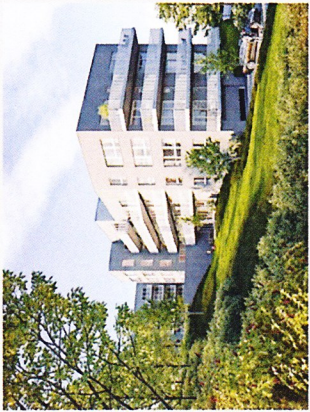

[Handwritten signature]

Timmermans Bouw, N.V. (BV)
2011
06-17-2018

Garden View Zellik

ACASA

VISIE OP WONEN

APP 2.3
VERDIEPING +2

Abmetingen zijn informatief. Meubilair is indicatief. Aanpak en afwerking is te overtuigen in de prijs. Voor exacte maatcijfers wordt verwezen naar de verpandde architectuurplannen.