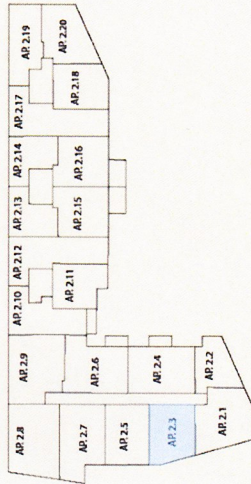

[Handwritten signature]

Timmermans Bouw, N.V. (BV)
2011
06-17-2018

Garden View Zellik

ACASA

VISIE OP WONEN

APP 2.3
VERDIEPING +2

Abmetingen zijn informatief. Meubilair is indicatief. Aanpak en afwerking is te overtuigen in de prijs. Voor exacte maatcijfers wordt verwezen naar de verpandde architectuurplannen.