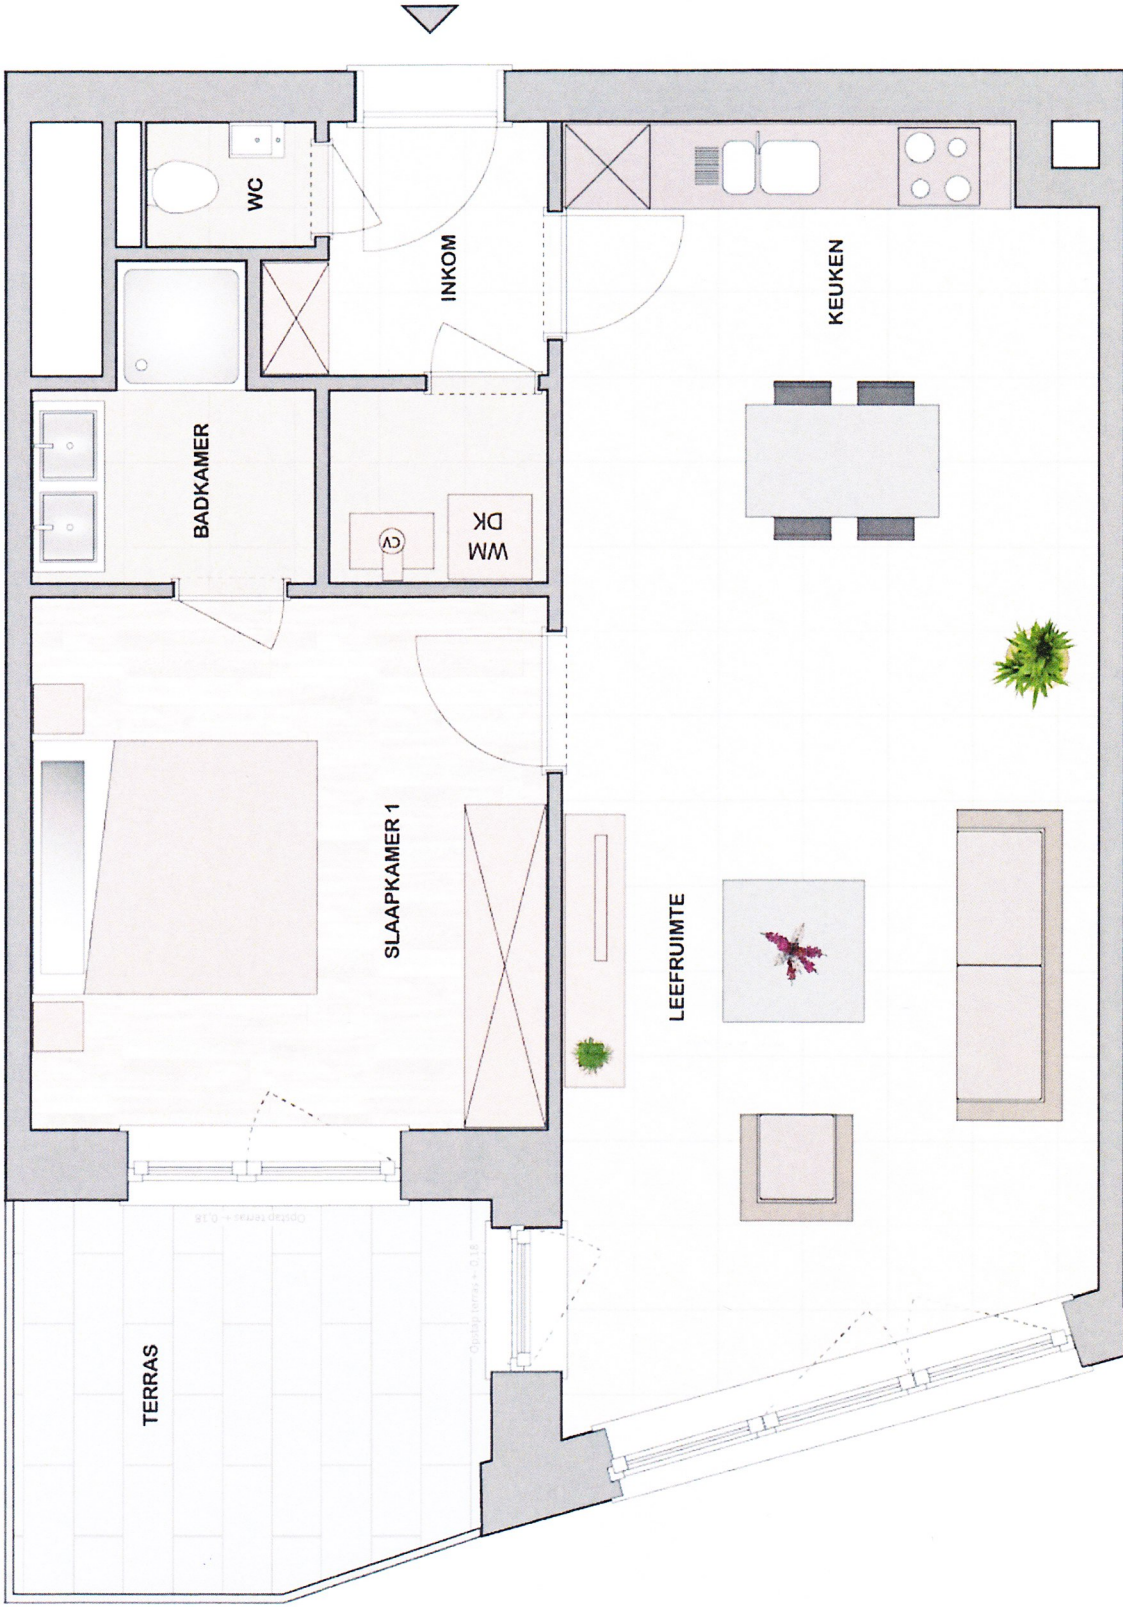

[Handwritten signature]

Timmermans Bouw, N.V. (BV)
2011
06-17-2018

Garden View Zellik

ACASA

VISIE OP WONEN

APP 2.3
VERDIEPING +2

Abmetingen zijn informatief. Meubilair is indicatief. Aanpak en afwerking is te overtuigen in de prijs. Voor exacte maatcijfers wordt verwezen naar de verpandde architectuurplannen.